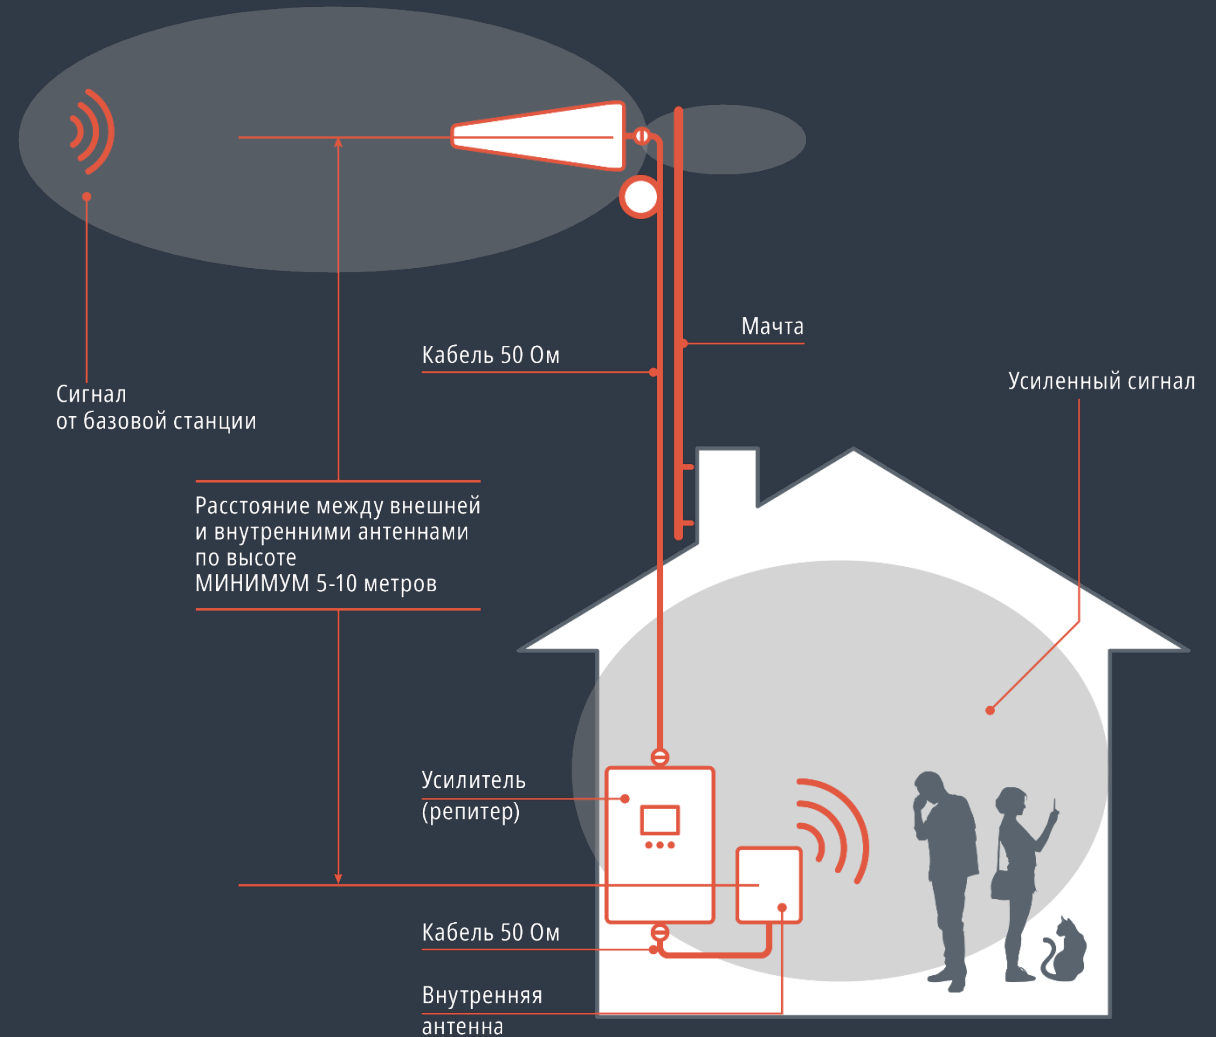

The background features a network of glowing blue nodes and lines, suggesting a digital or communication network. This network is overlaid on a dark blue background. Large, bright blue triangles are positioned in the top-left and bottom-right corners, while grey triangles are in the top-right and bottom-left corners.

ДалСВЯЗЬ

Системы усиления сотовой связи и интернета

**Производство,
продажа и установка
систем усиления
сотовой связи
и интернета**

Репитер – усилитель сигнала СОТОВОЙ СВЯЗИ

→ Основной элемент системы усиления сотового сигнала мобильных операторов – репитер, обеспечивает стабильную связь с выбранной базовой станции и удерживает сигнал максимальной мощности

Как это работает

→ Внешняя антенна (располагается на крыше или фасаде здания) принимает сигнал от базовой станции и передает на репитер. Репитер усиливает сигнал и передает на внутренние антенны, которые располагаются внутри помещения, где необходимо усиление. Вся система соединяется высокочастотным коаксиальным кабелем.

Комплекты усиления сотовой связи

→ Готовые комплекты включают в себя все необходимое оборудование для усиления связи: репитер, внешняя антенна, внутренняя антенна, кабельная сборка и переходники.

С ЗАБОТОЙ О ВАС